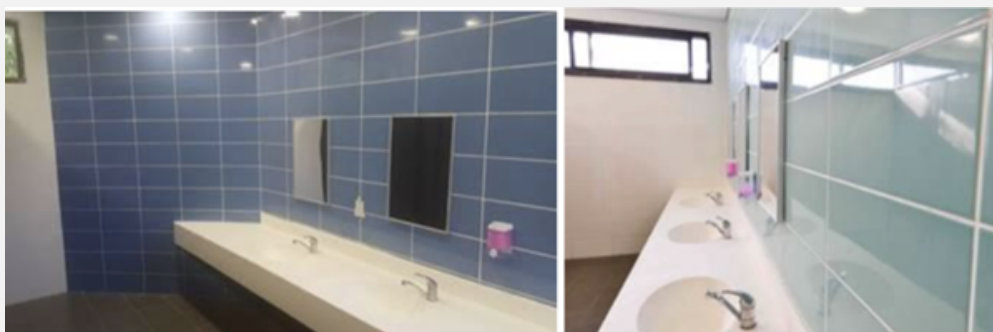

לחיפוי קירות פנים

4. נציע לכם מבחר ענק של **צבעוניים** בעשרות גוונים וגדלים (מאט או מבריק)
למסדרונות וחדרי שירותים
בגדלים: 15/15 ס"מ, 20/20 ס"מ, 40/20 ס"מ, 60/20 ס"מ, 60/30 ס"מ, ו-90/30 ס"מ

• לקטלוג - [לחצו](#)