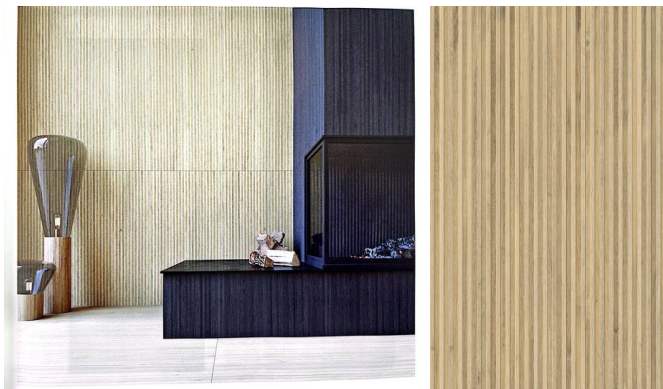

סדרות אריחים לחיפוי ועיצוב קירות פנים בבניה המוסדית והציבורית

להשלמת סדרות אריחי הריצוף הבלתי-מזוגגים (FULL BODY), הנדרשים בבניה הציבורית והמוסדית,

מציג קונצרן RAKO סדרות אריחי קיר לחיפוי ועיצוב קירות הבניה לפרויקטים להלן:

- לקטלוג סדרת **EXTRA** לחצו <https://www.rako.cz/en/warvk831>
- לקטלוג-סדרת **LINT** לחצו: https://www.rako.cz/file/edee/katalog-po-seriich/2023/west/2023_lint_west.pdf
- לקטלוג סדרת **SPECTRA** לחצו: <https://www.rako.cz/en/search/spectra>
- לקטלוג-סדרת **DECO** לחצו: <https://www.rako.cz/en/series/deco> + https://www.rako.cz/file/edee/katalog-po-seriich/2024/west/2024_deco_west.pdf
- סדרת **COLOR ONE** היא סדרת אריחי-קיר **בגוון אחיד** (מאט+מבריק) - וב- 7 גדלים (15X15 ס"מ, 20X20 ס"מ, 20X40 ס"מ, 20X60 ס"מ, 30X60 ס"מ, 30X90 ס"מ, 40X120 ס"מ) -ב- 24 גוונים (ע"פי הגדלים): לקטלוג סדרת **COLOR ONE** לחצו: https://www.rako.cz/file/edee/katalog-po-seriich/2024/west/2024_color-one_west.pdf
וגם: <https://www.rako.cz/en/series/color-one#pageContainer>
- סדרת **COLOR TWO** היא סדרת אריחי-פורצלן בצבעים חלקים -ב- 24 גוונים (על פי הגדלים): **מותאמים גם לחיפוי חוץ** (**בגוון אחיד** (בגמר מאט) וב- 5 גדלים: 10X30, 10X20, 20X20, 30X30, 30X60 ס"מ) לקטלוג סדרת **COLOR TWO** לחצו: https://www.rako.cz/file/edee/katalog-po-seriich/2024/west/2024_color-two_west.pdf
וגם: <https://www.rako.cz/en/series/color-two?frm.filterApplied=true&productListing.page=26&series=Color+Two>
- סדרת **PLYWOOD** אריחים לחיפוי קירות ולריצוף בגדלים 20x120 וב-4 גווני עץ