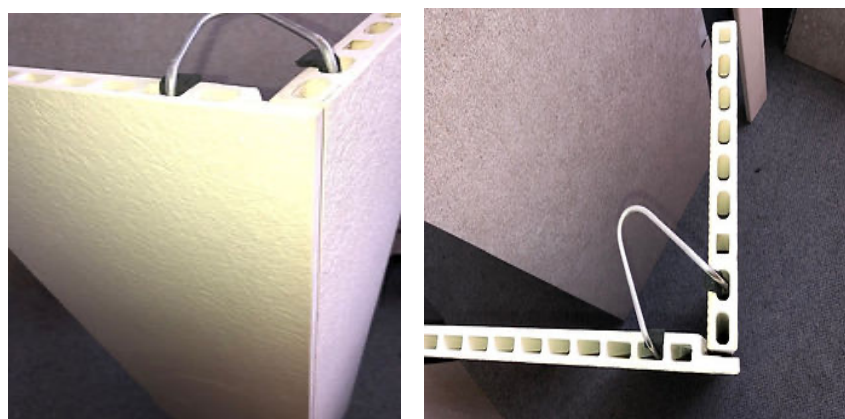

פרטי-פינה, משקוף וסף-חלון

פרטי חלון וספים: קיימים עקרונית שני פתרונות חלופיים לפרטי החלון:
פתרון באריח-פורצלן (אריחי-החזית)
פתרון בגמר אלומיניום ("יחידת-חלון") או גמר סרגל-הלבשה מאלומיניום

פרט פינה חיצונית ניצבת:
פתרון באריח-פורצלן (אריחי-החזית) ואחד מאריחי הפינה יהיה תמיד במנח אנכי,
ומעובד בדופן בצורת "ר" שיכסה את האריח העוקב מעבר לפינה

אריח ניצב כפרט-משקוף חלון

פרט ספי-חלון ומשקופים באריחי פורצלן

פתרון פינה אנכית או משקוף אריחים במנח אנכי

פרט פינת בניין ומשקוף – אריחים במנח אופקי

פרט פינה לסף-חלון - זווית-אלומיניום

פרטי-חלון בפתרון משקוף-אלומיניום